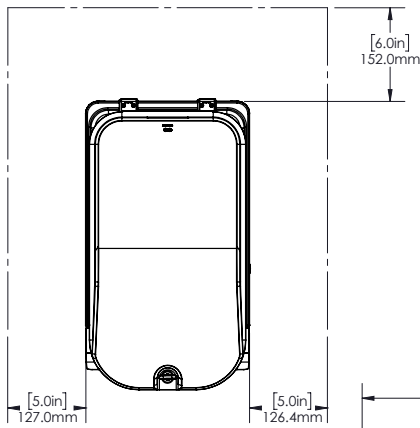

Konstrukce

- Pre-mix dávkovač s nerezovou základnou a čírymi plastovými nádobami.
- Kompaktní velikost s šířkou pouhých 27 cm šetří cenné místo na pultu.
- Méně odnímatelných dílů pro zjednodušení čištění a snížení potřeby údržby.
- Teplotní rozsah od 1,7 do 5°C.
- Přívody vzduchu zespodu s výstupem vzduchu dozadu.
- Uzamykatelné víko pro větší bezpečnost proti neoprávněné manipulaci.
- Chladivo v chladicím okruhu: R290.

SCHVÁLENO: _____

Vířiče chlazených nápojů Vířič chlazených nápojů 1x18 L, s míchadlem a uzamykatelným víkem

Zepředu

Boční

Shora

Elektro

Napětí:

CCCRKV (ECS1D22)

220-240 V/1N ph/50/60 Hz

Příkon max:

0.4 kW

Hlavní informace

Vnější rozměry, Šířka	267 mm
Vnější rozměry, Hloubka	451 mm
Vnější rozměry, Výška	729 mm
Netto váha:	20 kg
Přepravní váha:	24 kg
Přepravní výška:	528 mm
Přepravní šířka:	381 mm
Přepravní hloubka:	480 mm